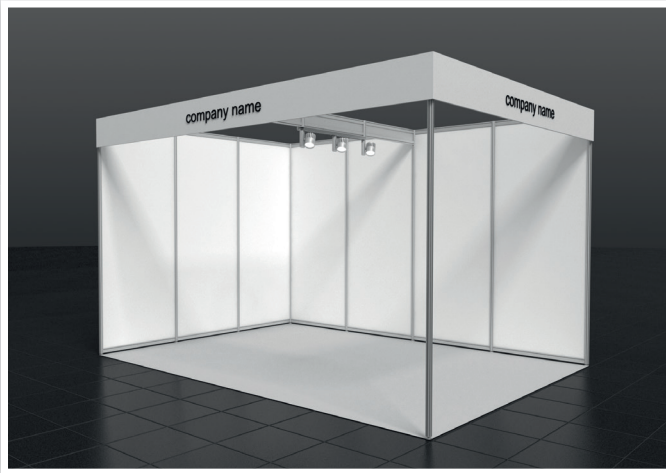

Version „STANDARD“

77 Euro / m² · 77 Euro / sqm

Nutzen Sie unseren Standkonfigurator für Frühbucherrabatte und weitere Standpakete

Please check our stand konfigurator for early bird savings and additional stand packages

1. . Teppichboden Nadelfilz (Standardfarbe)
   - . Stütz- und Rahmenelemente, silber, 8-Kammer-Nutsystem
   - . Rück- und Seitenwände, kunststoffbeschichtet, Bauhöhe: 2,50 m, weiß
   - . Umlaufende Blende mit Firmierung an jeder offenen Standseite
   - . Firmierung pro Blende (max. 20 Buchstaben, H10 cm, Helvetica halbfett, schwarz)
   - . 1x Dreifach-Steckdose (Stromanschluss muss separat bestellt werden)
   - . 1x Strahler pro 3 m² Standfläche
   - . Standfläche nicht inbegriffen
2. . *Carpet, needle felt (standard color)*
   - . *Support and frame elements from standard shell scheme, silver with white infills, H: 2,50 m*
   - . *Surrounding fascia board with company name on each open side of the stand*
   - . *Company name on each fascia board (max. 20 letters, H: 10 cm, Helvetica, semi bold, black)*
   - . *1x 3-way socket (power connection and supply are not included)*
   - . *Illumination: 1 spotlight per 3 sqm stand space*
   - . *Stand space is not included*