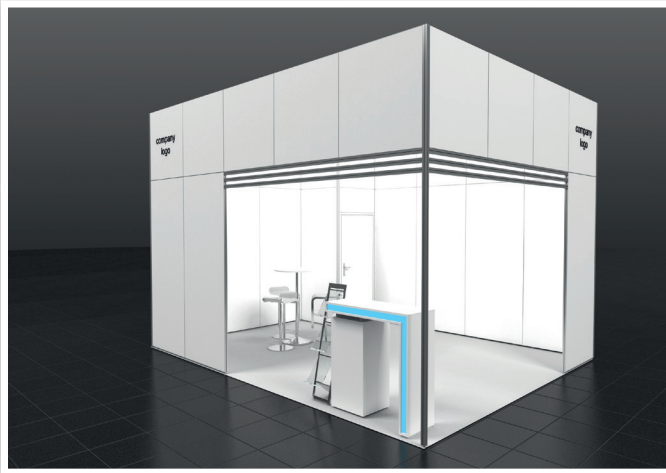

Version „NEW COMFORT“

153 Euro / m² (ab 15 m²) · 153 Euro / sqm (from 15 sqm)

Nutzen Sie unseren Standkonfigurator für
Frühbucherrabatte und weitere Standpakete

*Please check our stand konfigurator for early bird savings
and additional stand packages*

Beispielstand mit Grafik

Booth example with graphics