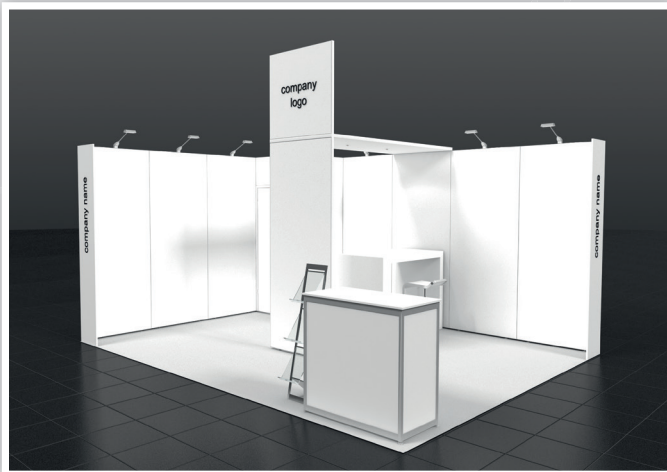

Beispielstand mit Grafik

Booth example with graphics

- . Teppichboden Nadelfilz (Standardfarbe)
- . Stützenfreies Design-Messebausystem „megawall“, Wandausfachung weiß, Bauhöhe: 2,50 m
- . Wände können gegen Aufpreis vollflächig mit Digitaldruck (Stoff) bespannt werden
- . Grafikelement mit Firmierung an jeder offenen Standseite
- . Firmierung (max. 20 Buchstaben, H: 10 cm, Helvetica, halbfett, schwarz)
- . Kabine (1m²) mit verschließbarer Tür und Garderobenleiste
- . Ausstattung: 1 Infotheke, 1 Tisch mit 4 Stühlen, 1 Prospektständer
- . 1x Dreifach-Steckdose (Stromanschluss muss separat bestellt werden)
- . 1x Strahler pro 3 m² Standfläche
- . Standfläche nicht inbegriffen

Beispielstand mit Grafik

Booth example with graphics

- . Teppichboden Nadelfilz (Standardfarbe)
- . Stützenfreies Design-Messebausystem „megawall“, Wandausfachung weiß, Bauhöhe: 2,50 m
- . Wände können gegen Aufpreis vollflächig mit Digitaldruck (Stoff) bespannt werden
- . Stele mit weißem Unterteil und Firmenlogo auf dem oberen Element, Gesamthöhe: 3,50 m
- . Deckenplafond (Länge: 2,50 m) mit 2 LED-Spots
- . Wandelement mit Firmierung an jeder offenen Standseite
- . Firmierung (max. 20 Buchstaben, H: 10 cm, Helvetica, halbfett, schwarz)
- . Kabine (1m²) mit verschließbarer Tür und Garderobenleiste
- . Ausstattung: 1 Infotheke, 1 Brückentisch mit 2 Barhockern, 1 Prospektständer
- . 1x Dreifach-Steckdose (Stromanschluss muss separat bestellt werden)
- . 1x Strahler pro 3 m² Standfläche
- . Standfläche nicht inbegriffen