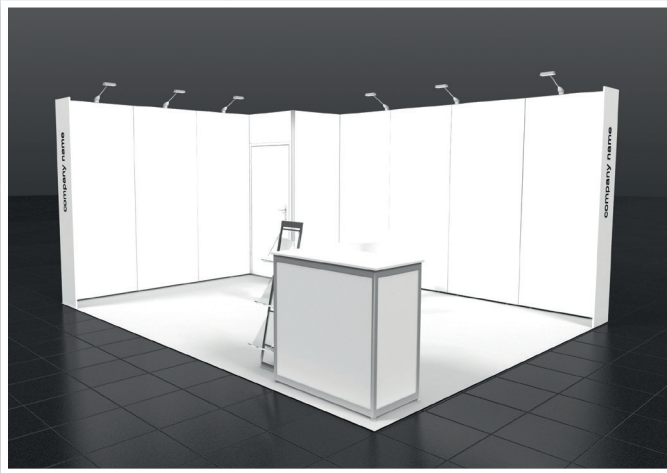

Beispielstand mit Grafik

Booth example with graphics

- . Teppichboden Nadelfilz (Standardfarbe)
- . Stützenfreies Design-Messebausystem „megawall“, Wandausfachung weiß, Bauhöhe: 2,50 m
- . Wände können gegen Aufpreis vollflächig mit Digitaldruck (Stoff) bespannt werden
- . Grafikelement mit Firmierung an jeder offenen Standseite
- . Firmierung (max. 20 Buchstaben, H: 10 cm, Helvetica, halbfett, schwarz)
- . Kabine (1m²) mit verschließbarer Tür und Garderobenleiste
- . Ausstattung: 1 Infotheke, 1 Tisch mit 4 Stühlen, 1 Prospektständer
- . 1x Dreifach-Steckdose (Stromanschluss muss separat bestellt werden)
- . 1x Strahler pro 3 m² Standfläche
- . Standfläche nicht inbegriffen